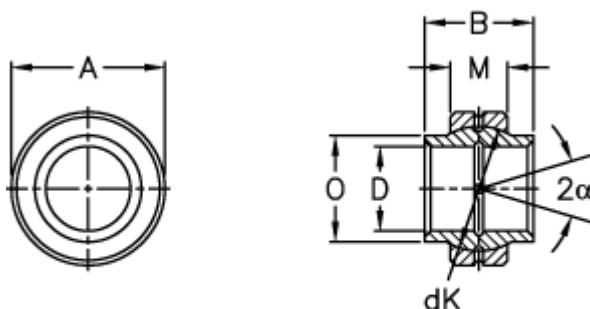

Varenummer: 03504063  
Beskrivelse: Fluro Ledleje GE 63LO

## Mål

Str. 12 den smørerille

A	= 95 0 -0,015	Statisk belastning C0 (kN) = 1270
B	= 63	Vægt = 1300
D	= 63 0 +0,030	
dK	= 83	
Dynamisk belastning C (kN)	= 255	
Kipvinkel	= 4	
M	= 36	
O	= 71.5	